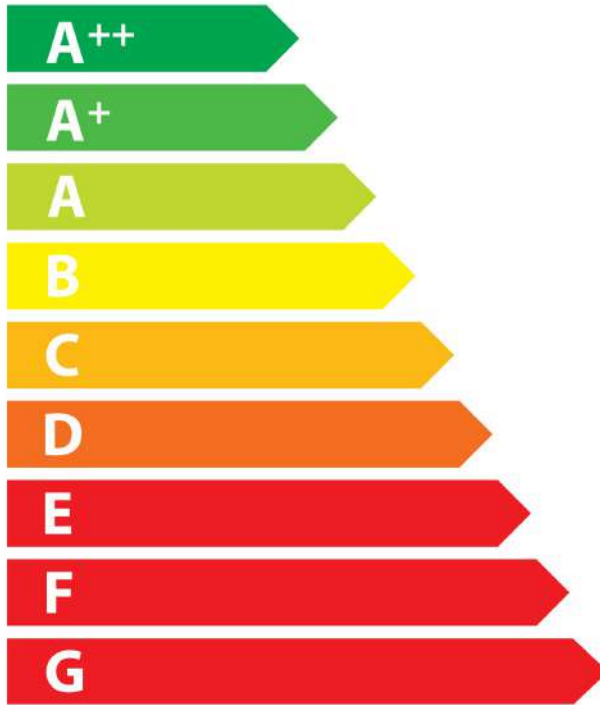

ENERG
енергия · ενεργεια

WAMSLER[®]

ΤΥΡ10870-10871

7,0
kW

ENERGIA · ЕНЕРГИЯ · ΕΝΕΡΓΕΙΑ · ENERGIJA · ENERGY · ENERGIE · ENERGI

2015/1186